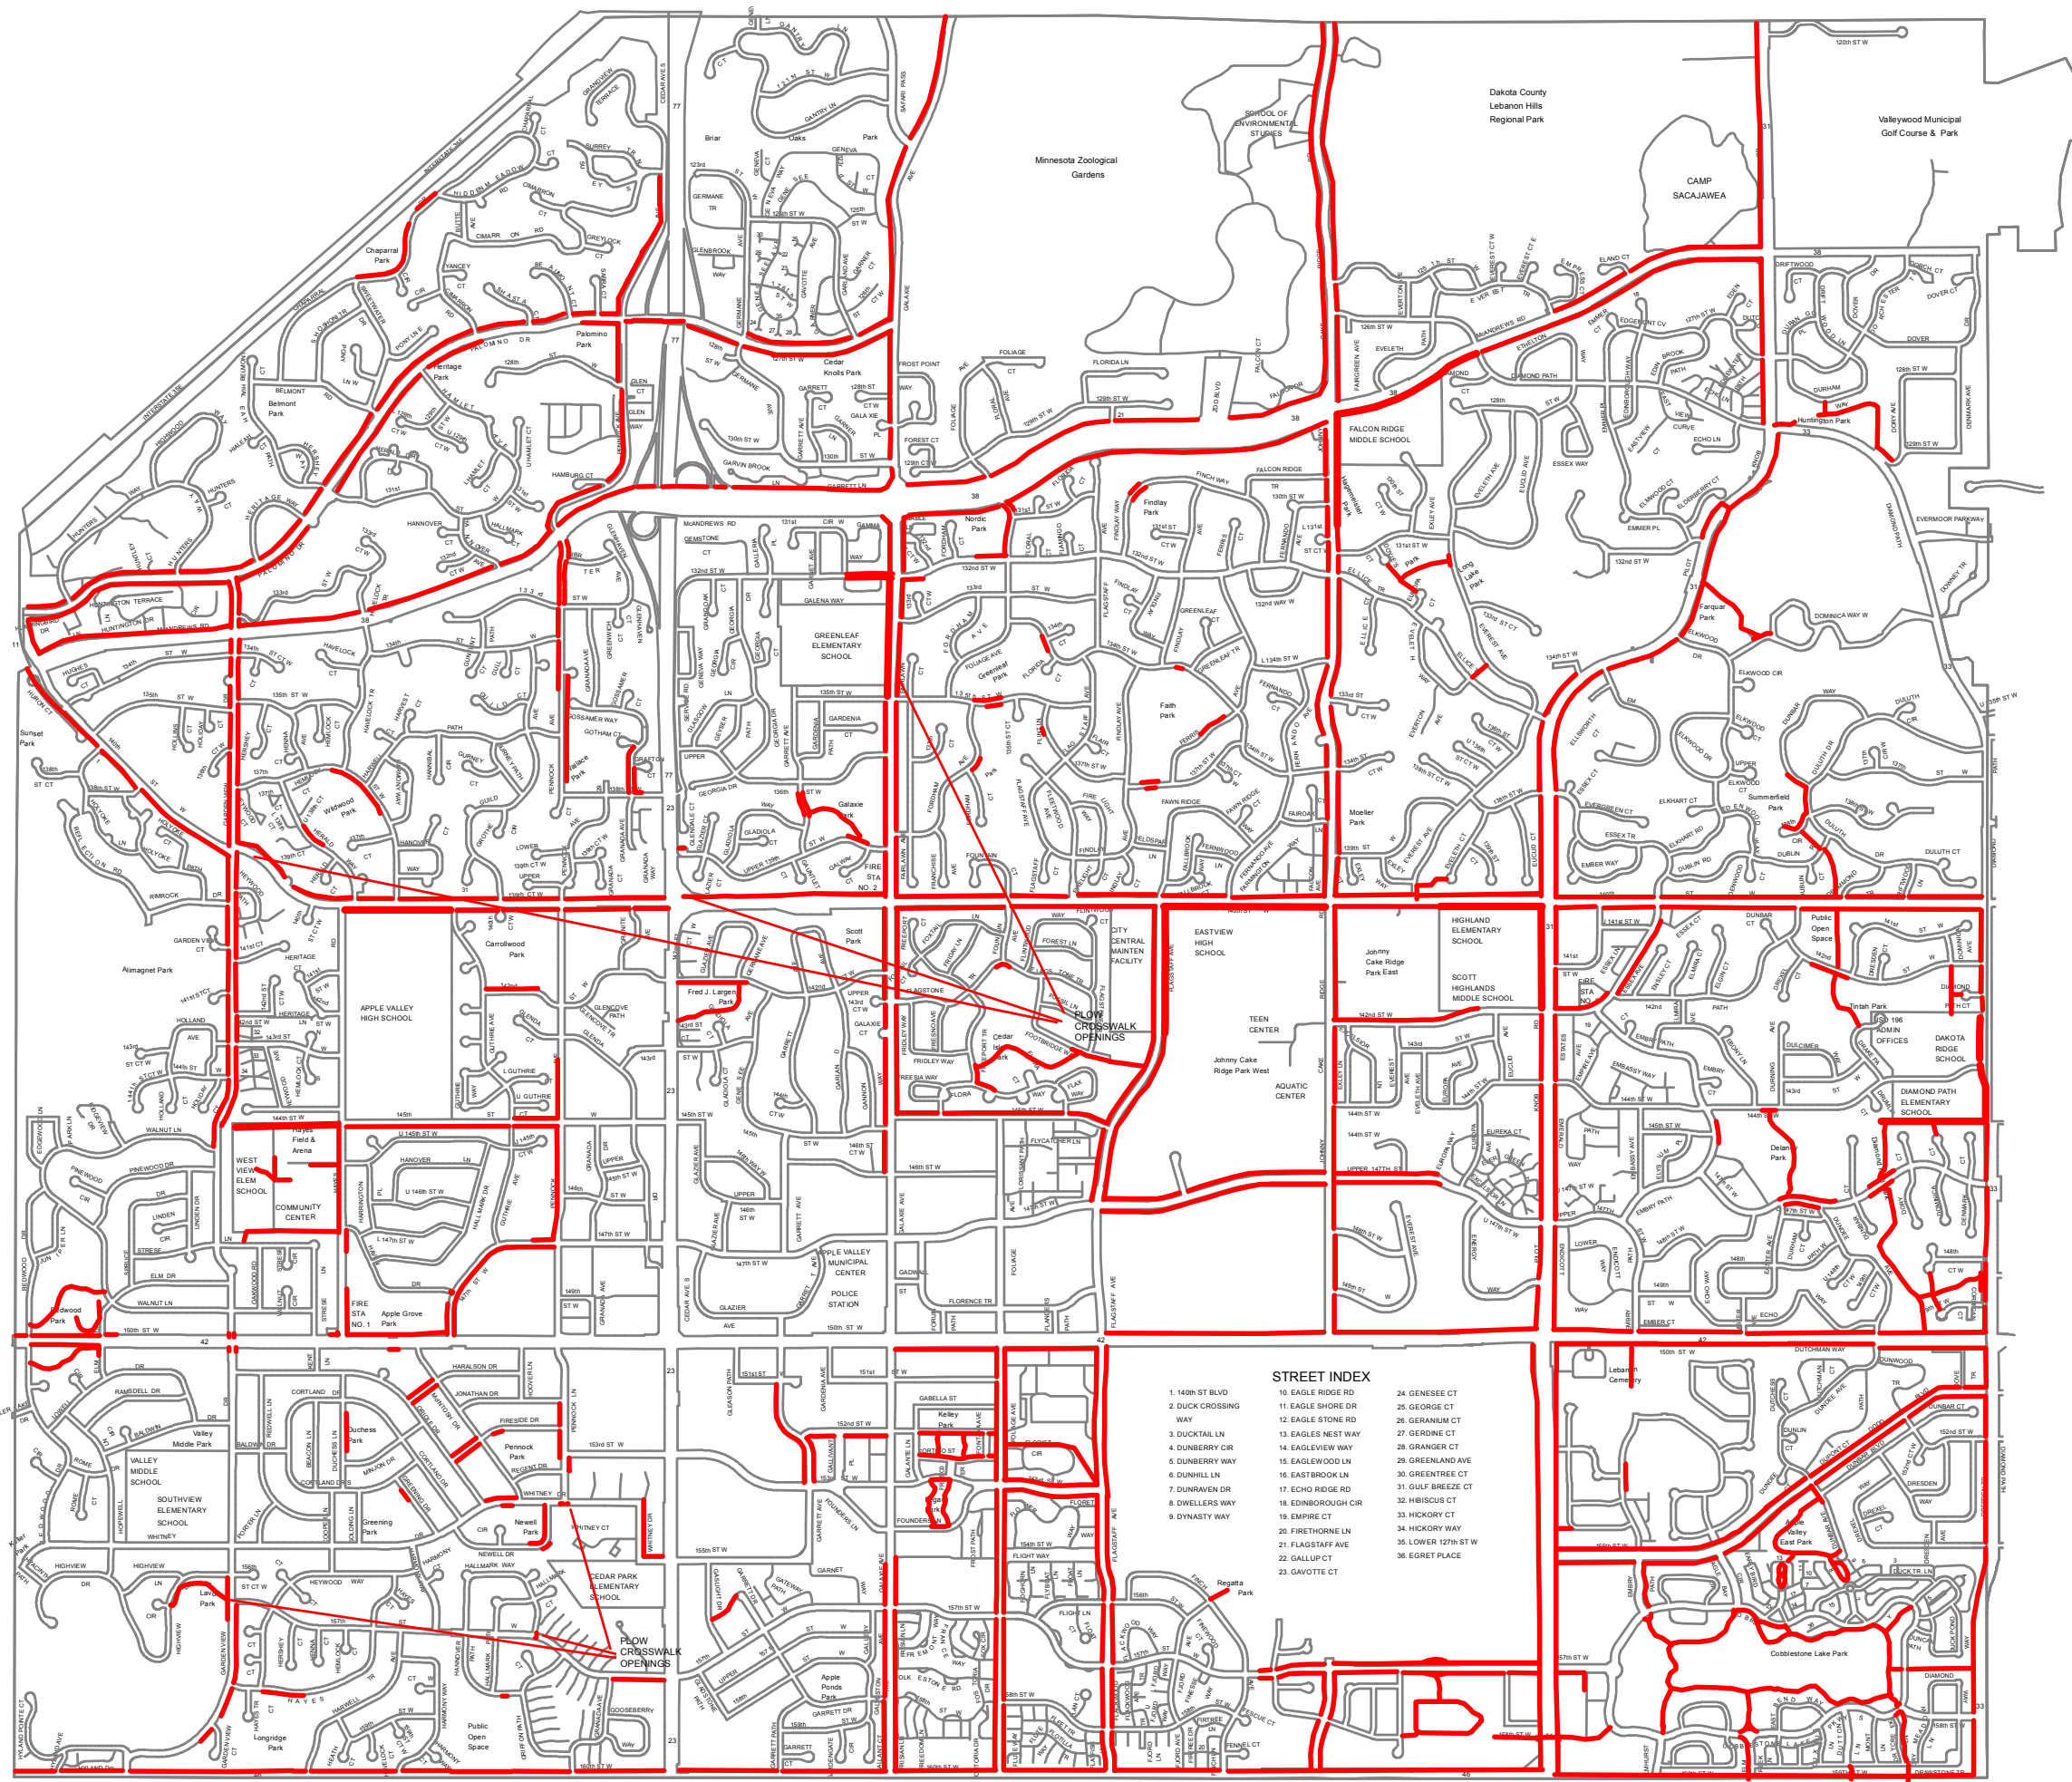

Apple Valley

2017-2018

— Sidewalk & Pathway Plowing

STREET INDEX

- 1. 140th ST BLVD
- 2. DUCK CROSSING WAY
- 3. DUCKTAL LN
- 4. DUNBERRY CIR
- 5. DUNBERRY WAY
- 6. DUNHILL LN
- 7. DUNRAVEN DR
- 8. DWELLERS WAY
- 9. DYNASTY WAY
- 10. EAGLE RIDGE RD
- 11. EAGLE SHORE DR
- 12. EAGLE STONE RD
- 13. EAGLES NEST WAY
- 14. EAGLEVIEW WAY
- 15. EAGLEWOOD LN
- 16. EASTBROOK LN
- 17. ECHO RIDGE RD
- 18. EDINBOROUGH CIR
- 19. EMPIRE CT
- 20. FIRETHORNE LN
- 21. FLAGSTAFF AVE
- 22. GALLUP CT
- 23. GAVOTTE CT
- 24. GENESEE CT
- 25. GEORGE CT
- 26. GERANUM CT
- 27. GERONDE CT
- 28. GRANGER CT
- 29. GREENLAND AVE
- 30. GREENTREE CT
- 31. GULF BREEZE CT
- 32. HIBISCUS CT
- 33. HICKORY CT
- 34. HICKORY WAY
- 35. LOWER 127th ST W
- 36. EGRET PLACE