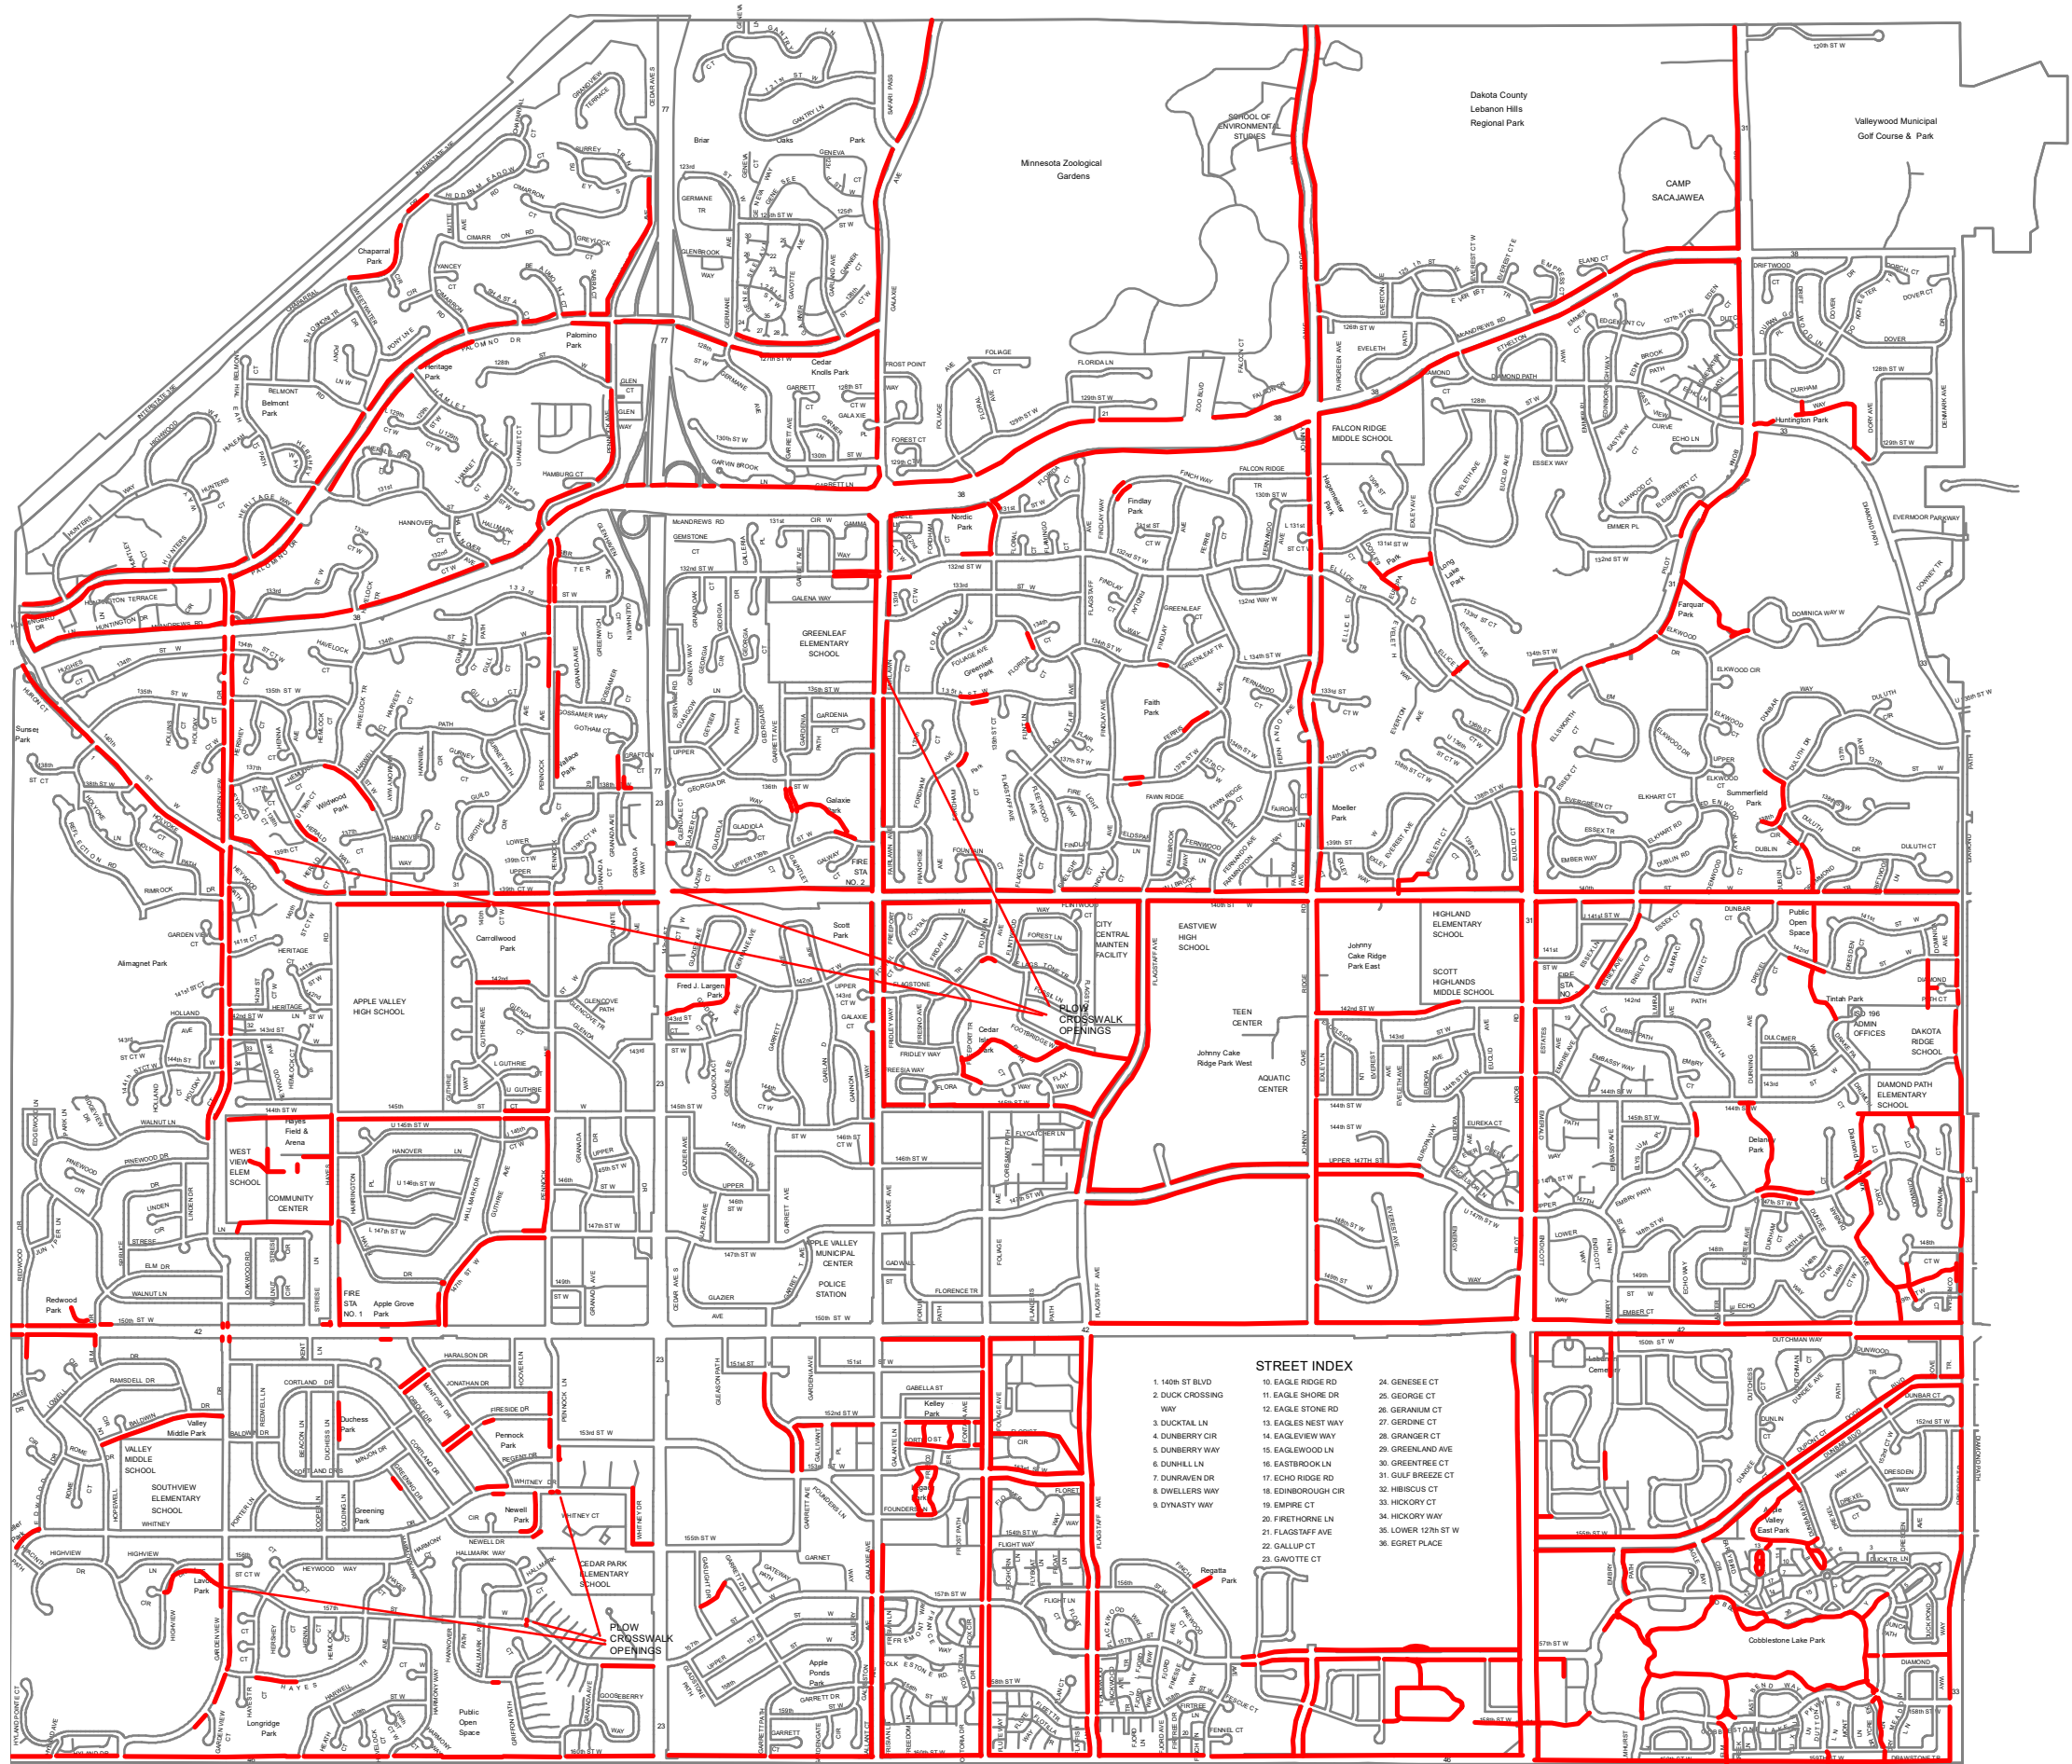

Apple Valley

2019-2020

— Sidewalk & Pathway Plowing

STREET INDEX

1. 140th ST BLVD	10. EAGLE RIDGE RD	24. GENESEE CT
2. DUCK CROSSING WAY	11. EAGLE SHORE DR	25. GEORGE CT
3. DUCKTAL LN	12. EAGLE STONE RD	26. GERANUM CT
4. DUNBERRY CIR	13. EAGLES NEST WAY	27. GEROME CT
5. DUNBERRY WAY	14. EAGLEVIEW WAY	28. GRANGER CT
6. DUNHILL LN	15. EAGLEWOOD LN	29. GREENLAND AVE
7. DUNRAVEN DR	16. EASTBROOK LN	30. GREENTREE CT
8. DUNWELLS WAY	17. ECHO RIDGE RD	31. GULF BREEZE CT
9. DYNASTY WAY	18. EDINBOROUGH CR	32. HIBISCUS CT
	19. EMPIRE CT	33. HICKORY CT
	20. FRETHERNE LN	34. HICKORY WAY
	21. FLAGSTAFF AVE	35. LOWER 12th ST W
	22. GALLUP CT	36. EGRET PLACE
	23. GAVOTTE CT	